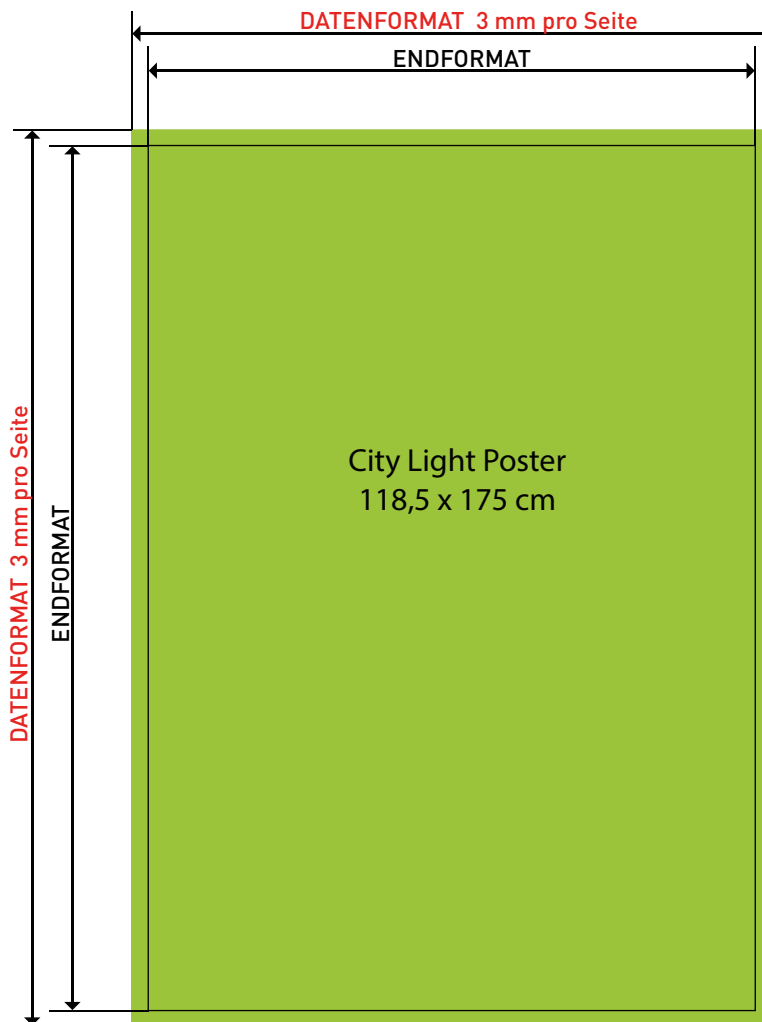

City Light Poster Drucklayout

A = Beschnittzugabe
3 mm

B = Sicherheitsabstand
10 mm

Zeichnungen sind nicht maßstabsgetreu!