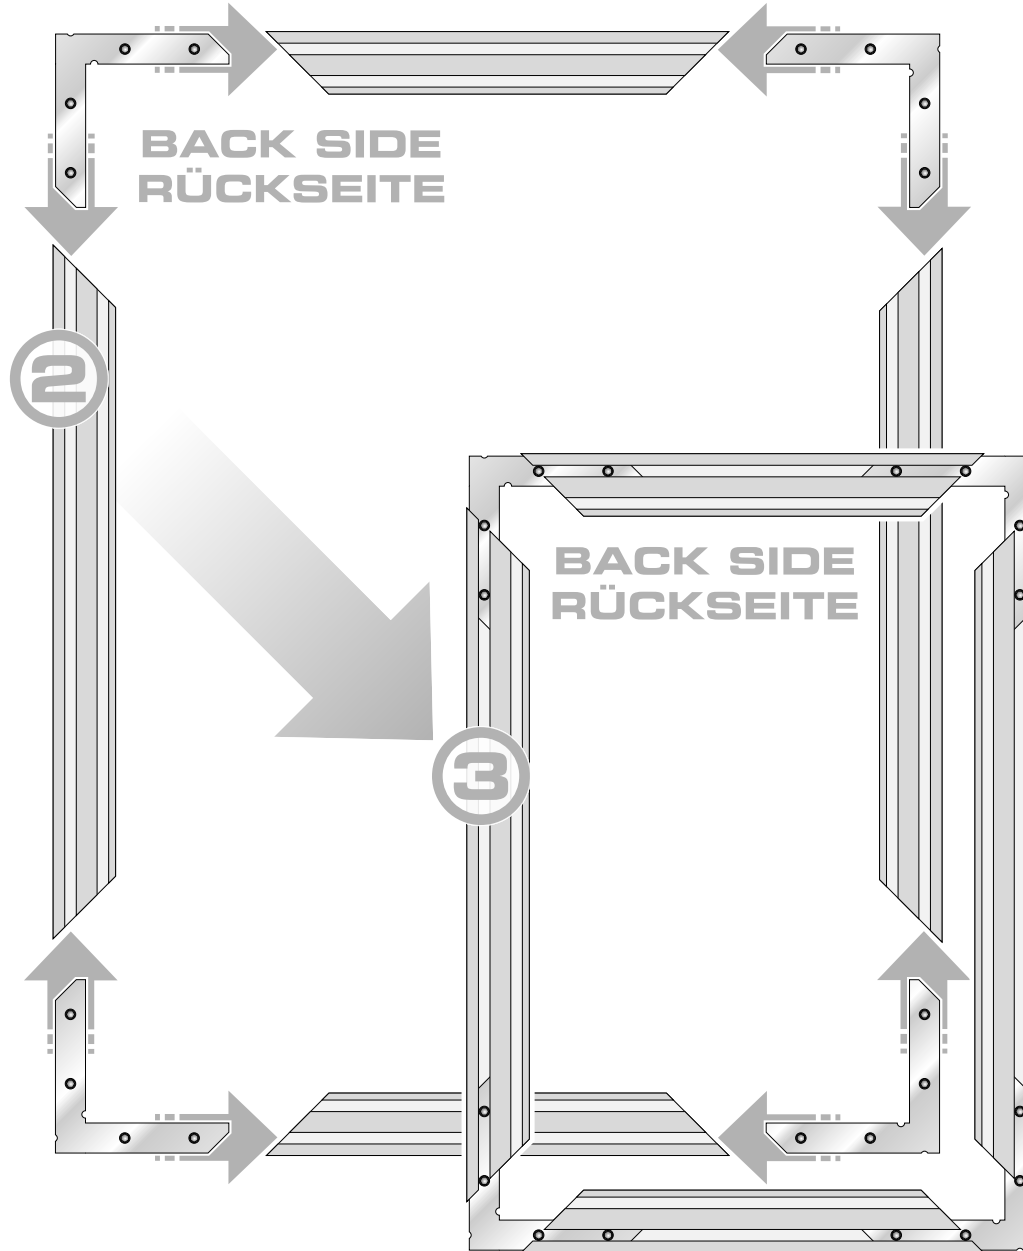

EN HOW TO INSTALL ALUMINIUM FRAME (ASSEMBLY GUIDE)

DE AUFBAUANLEITUNG FÜR ALURAHMEN

- EN** The aluminium frame set contains:
- 4 aluminium frame profiles
 - 4 corner connectors with screws
 - a mounting tool
 - graphics with silicone tape

- DE** Alurahmen-Set besteht aus:
- 4 Alurahmenprofile
 - 4 Eckbindelemente mit Schrauben
 - Fixierungsset
 - Druck mit Gummi Lippe

EN Insert one corner by pushing two silicone tapes simultaneously into the frame profile. Repeat the same with the rest of the three corners.

DE Um eine Bannerecke zu montieren, führen Sie die Gummibänder in den Rahmenprofil gleichzeitig hinein. Bei den restlichen Ecken gehen Sie bitte gleich um.