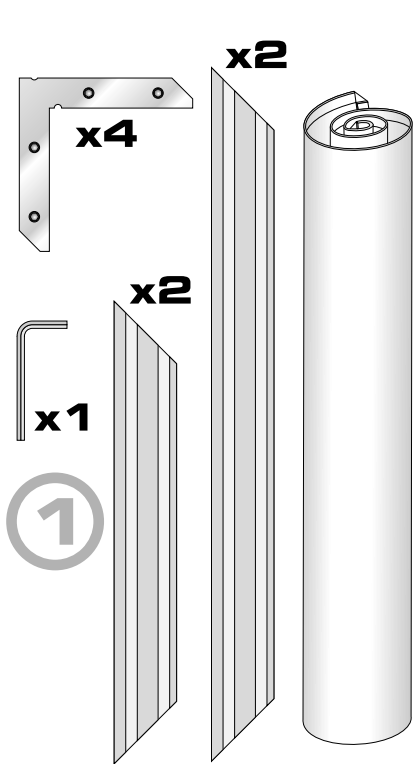

EN HOW TO INSTALL ALUMINIUM FRAME (ASSEMBLY GUIDE)

DE AUFBAUANLEITUNG FÜR ALURAHMEN

- EN** The aluminium frame set contains:
- 4 aluminium frame profiles
 - 4 corner connectors with screws
 - a mounting tool
 - graphics with silicone tape

- DE** Alurahmen-Set besteht aus:
- 4 Alurahmenprofile
 - 4 Eckbindelemente mit Schrauben
 - Fixierungsset
 - Druck mit Gummi Lippe

EN Insert one corner by pushing two silicone tapes simultaneously into the frame profile. Repeat the same with the rest of the three corners.

DE Um eine Bannerecke zu montieren, führen Sie die Gummibänder in den Rahmenprofil gleichzeitig hinein. Bei den restlichen Ecken gehen Sie bitte gleich um.