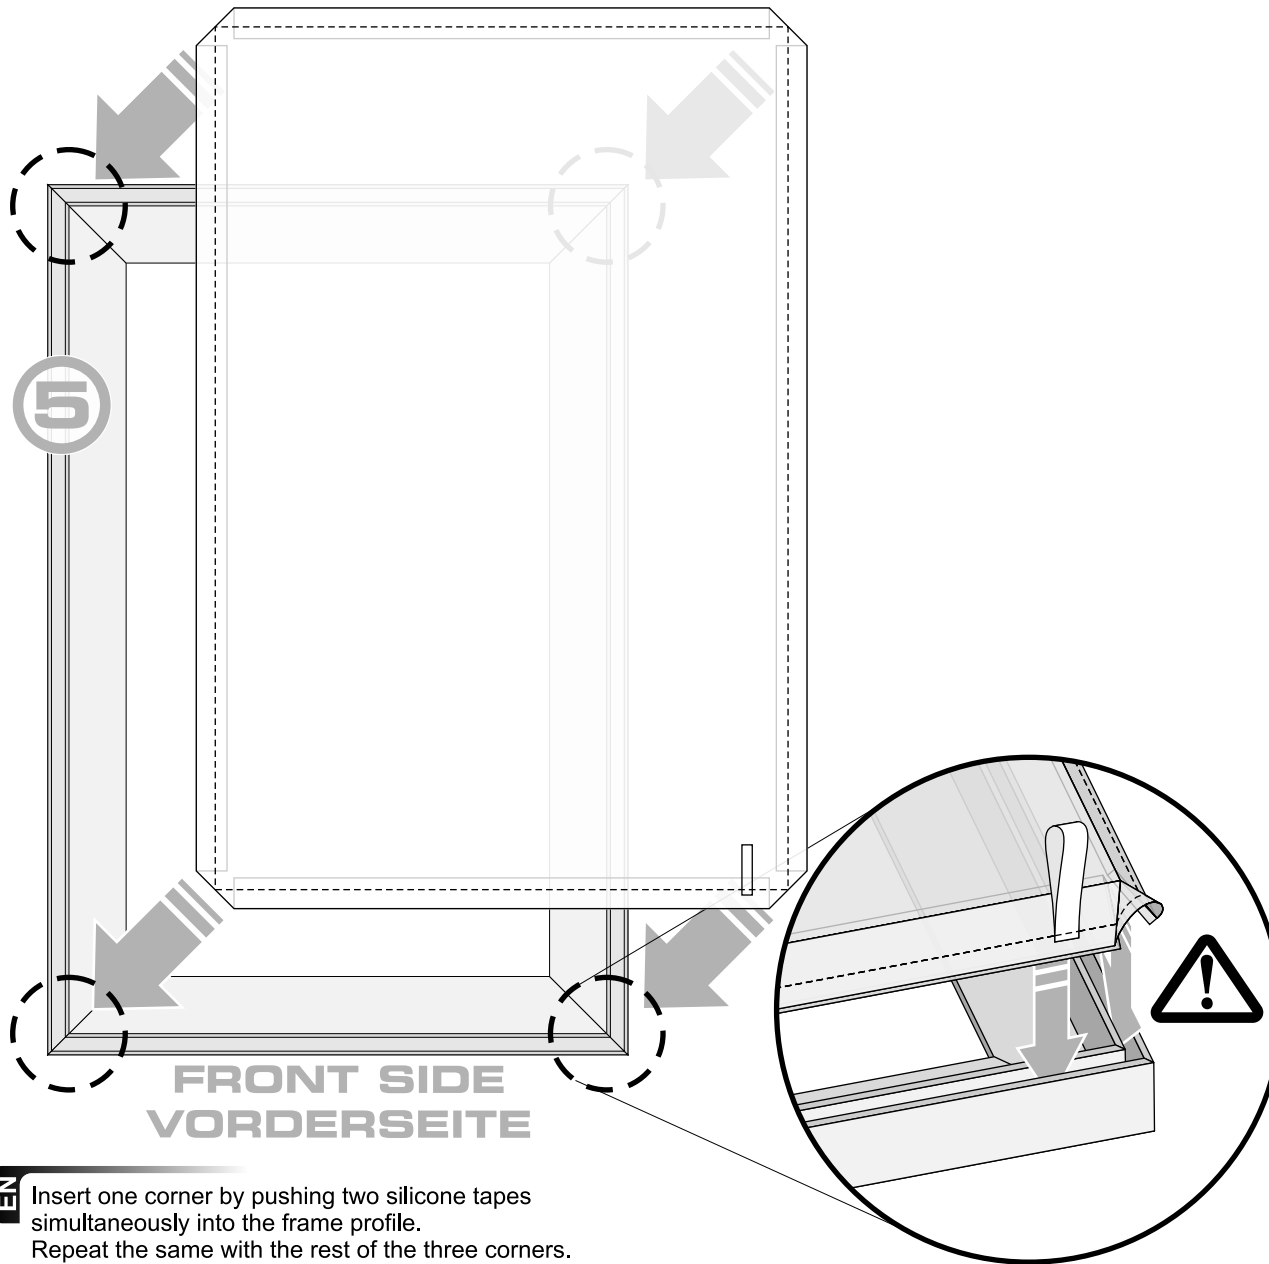

EN HOW TO INSTALL ALUMINIUM FRAME (ASSEMBLY GUIDE)

DE AUFBAUANLEITUNG FÜR ALURAHMEN

- EN** The aluminium frame set contains:
- 4 aluminium frame profiles
 - 4 corner connectors with screws
 - a mounting tool
 - graphics with silicone tape

- DE** Alurahmen-Set besteht aus:
- 4 Alurahmenprofile
 - 4 Eckbindelemente mit Schrauben
 - Fixierungsset
 - Druck mit Gummi Lippe

EN Insert one corner by pushing two silicone tapes simultaneously into the frame profile. Repeat the same with the rest of the three corners.

DE Um eine Bannerecke zu montieren, führen Sie die Gummibänder in den Rahmenprofil gleichzeitig hinein. Bei den restlichen Ecken gehen Sie bitte gleich um.