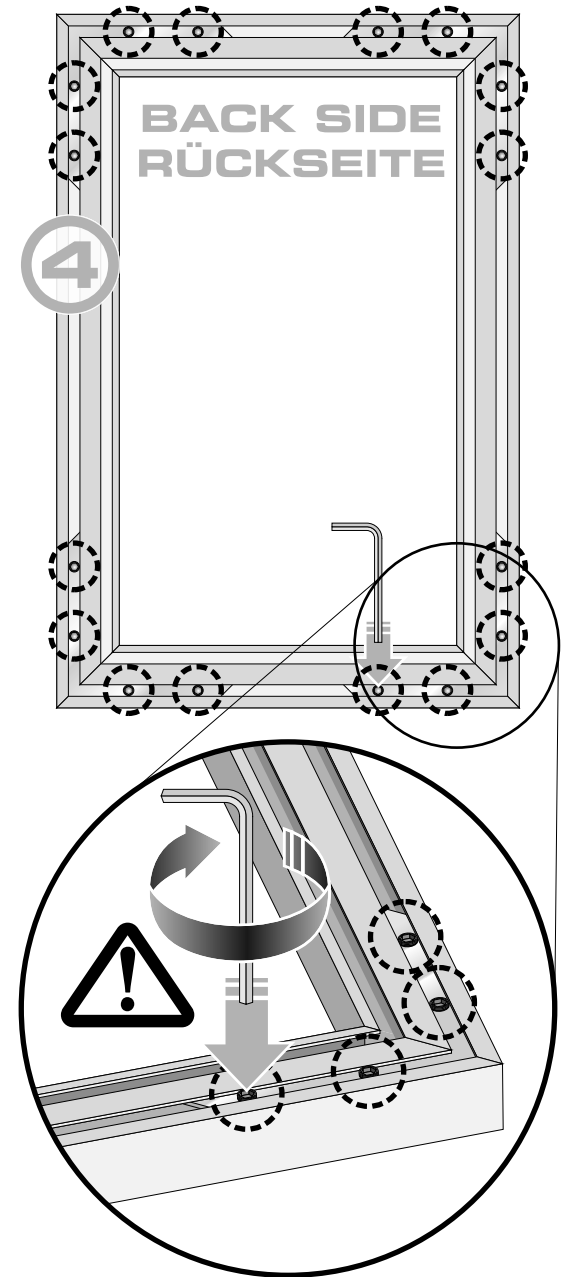

EN HOW TO INSTALL ALUMINIUM FRAME (ASSEMBLY GUIDE)

DE AUFBAUANLEITUNG FÜR ALURAHMEN

- EN** The aluminium frame set contains:
- 4 aluminium frame profiles
 - 4 corner connectors with screws
 - a mounting tool
 - graphics with silicone tape

- DE** Alurahmen-Set besteht aus:
- 4 Alurahmenprofile
 - 4 Eckbindelemente mit Schrauben
 - Fixierungsset
 - Druck mit Gummi Lippe

EN Insert one corner by pushing two silicone tapes simultaneously into the frame profile. Repeat the same with the rest of the three corners.

DE Um eine Bannerecke zu montieren, führen Sie die Gummibänder in den Rahmenprofil gleichzeitig hinein. Bei den restlichen Ecken gehen Sie bitte gleich um.