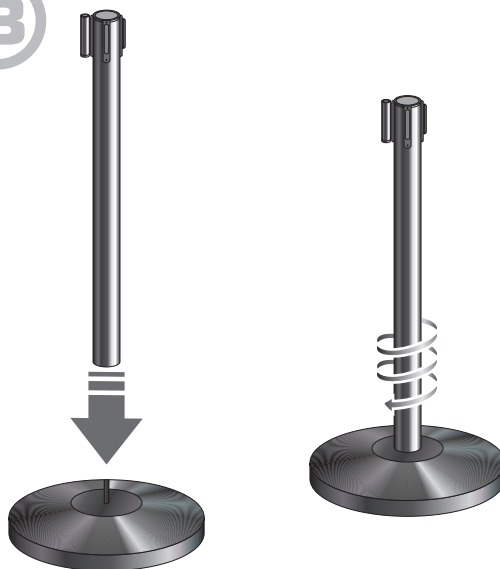

EN HOW TO INSTALL QUEUE POST (ASSEMBLY GUIDE)

DE AUFBAUANLEITUNG FÜR PERSONENLEITSYSTEM

1

EN The set contains:

- 1 pole
- 1 base
- 1 base cover

DE Set besteht aus:

- 1 Pfahl
- 1 Bodenplatte
- 1 Bodenplattendeckel

2

3

4